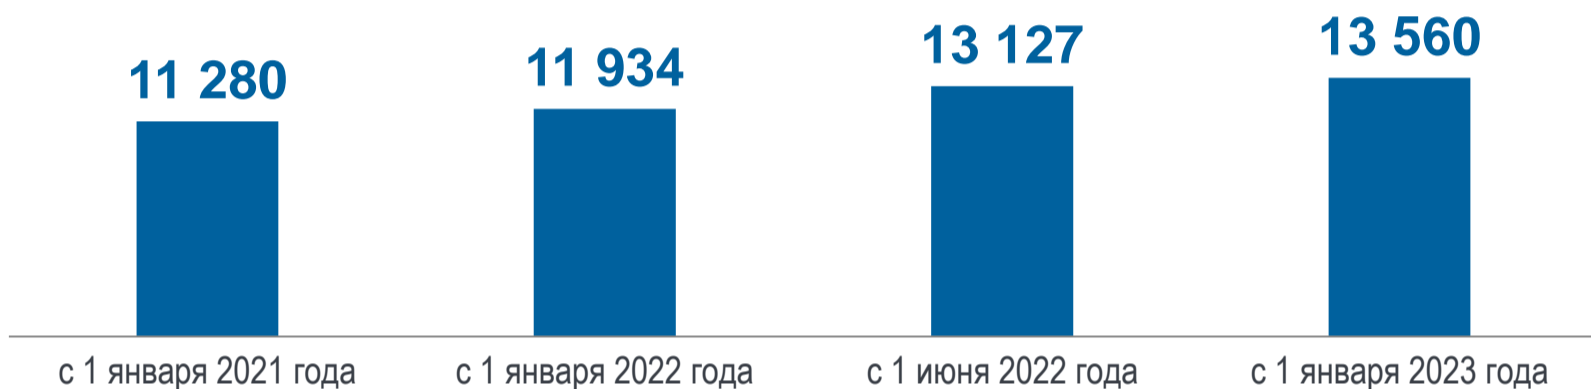

ВЕЛИЧИНА ПРОЖИТОЧНОГО МИНИМУМА, УСТАНОВЛЕННАЯ ПО БРЯНСКОЙ ОБЛАСТИ

ВЕЛИЧИНА ПРОЖИТОЧНОГО МИНИМУМА ДЛЯ ВСЕГО НАСЕЛЕНИЯ

С 1 ЯНВАРЯ 2023 ГОДА

13 560
РУБЛЕЙ В МЕСЯЦ

ДИНАМИКА ВЕЛИЧИНЫ ПРОЖИТОЧНОГО МИНИМУМА ДЛЯ ВСЕГО НАСЕЛЕНИЯ

РУБЛЕЙ В МЕСЯЦ

ВЕЛИЧИНА ПРОЖИТОЧНОГО МИНИМУМА ПО СОЦИАЛЬНО-ДЕМОГРАФИЧЕСКИМ ГРУППАМ НАСЕЛЕНИЯ

С 1 ЯНВАРЯ 2023 ГОДА

ТРУДОСПОСОБНОЕ
НАСЕЛЕНИЕ

14 780
РУБЛЕЙ В МЕСЯЦ

ПЕНСИОНЕРЫ

11 854
РУБЛЯ В МЕСЯЦ

ДЕТИ